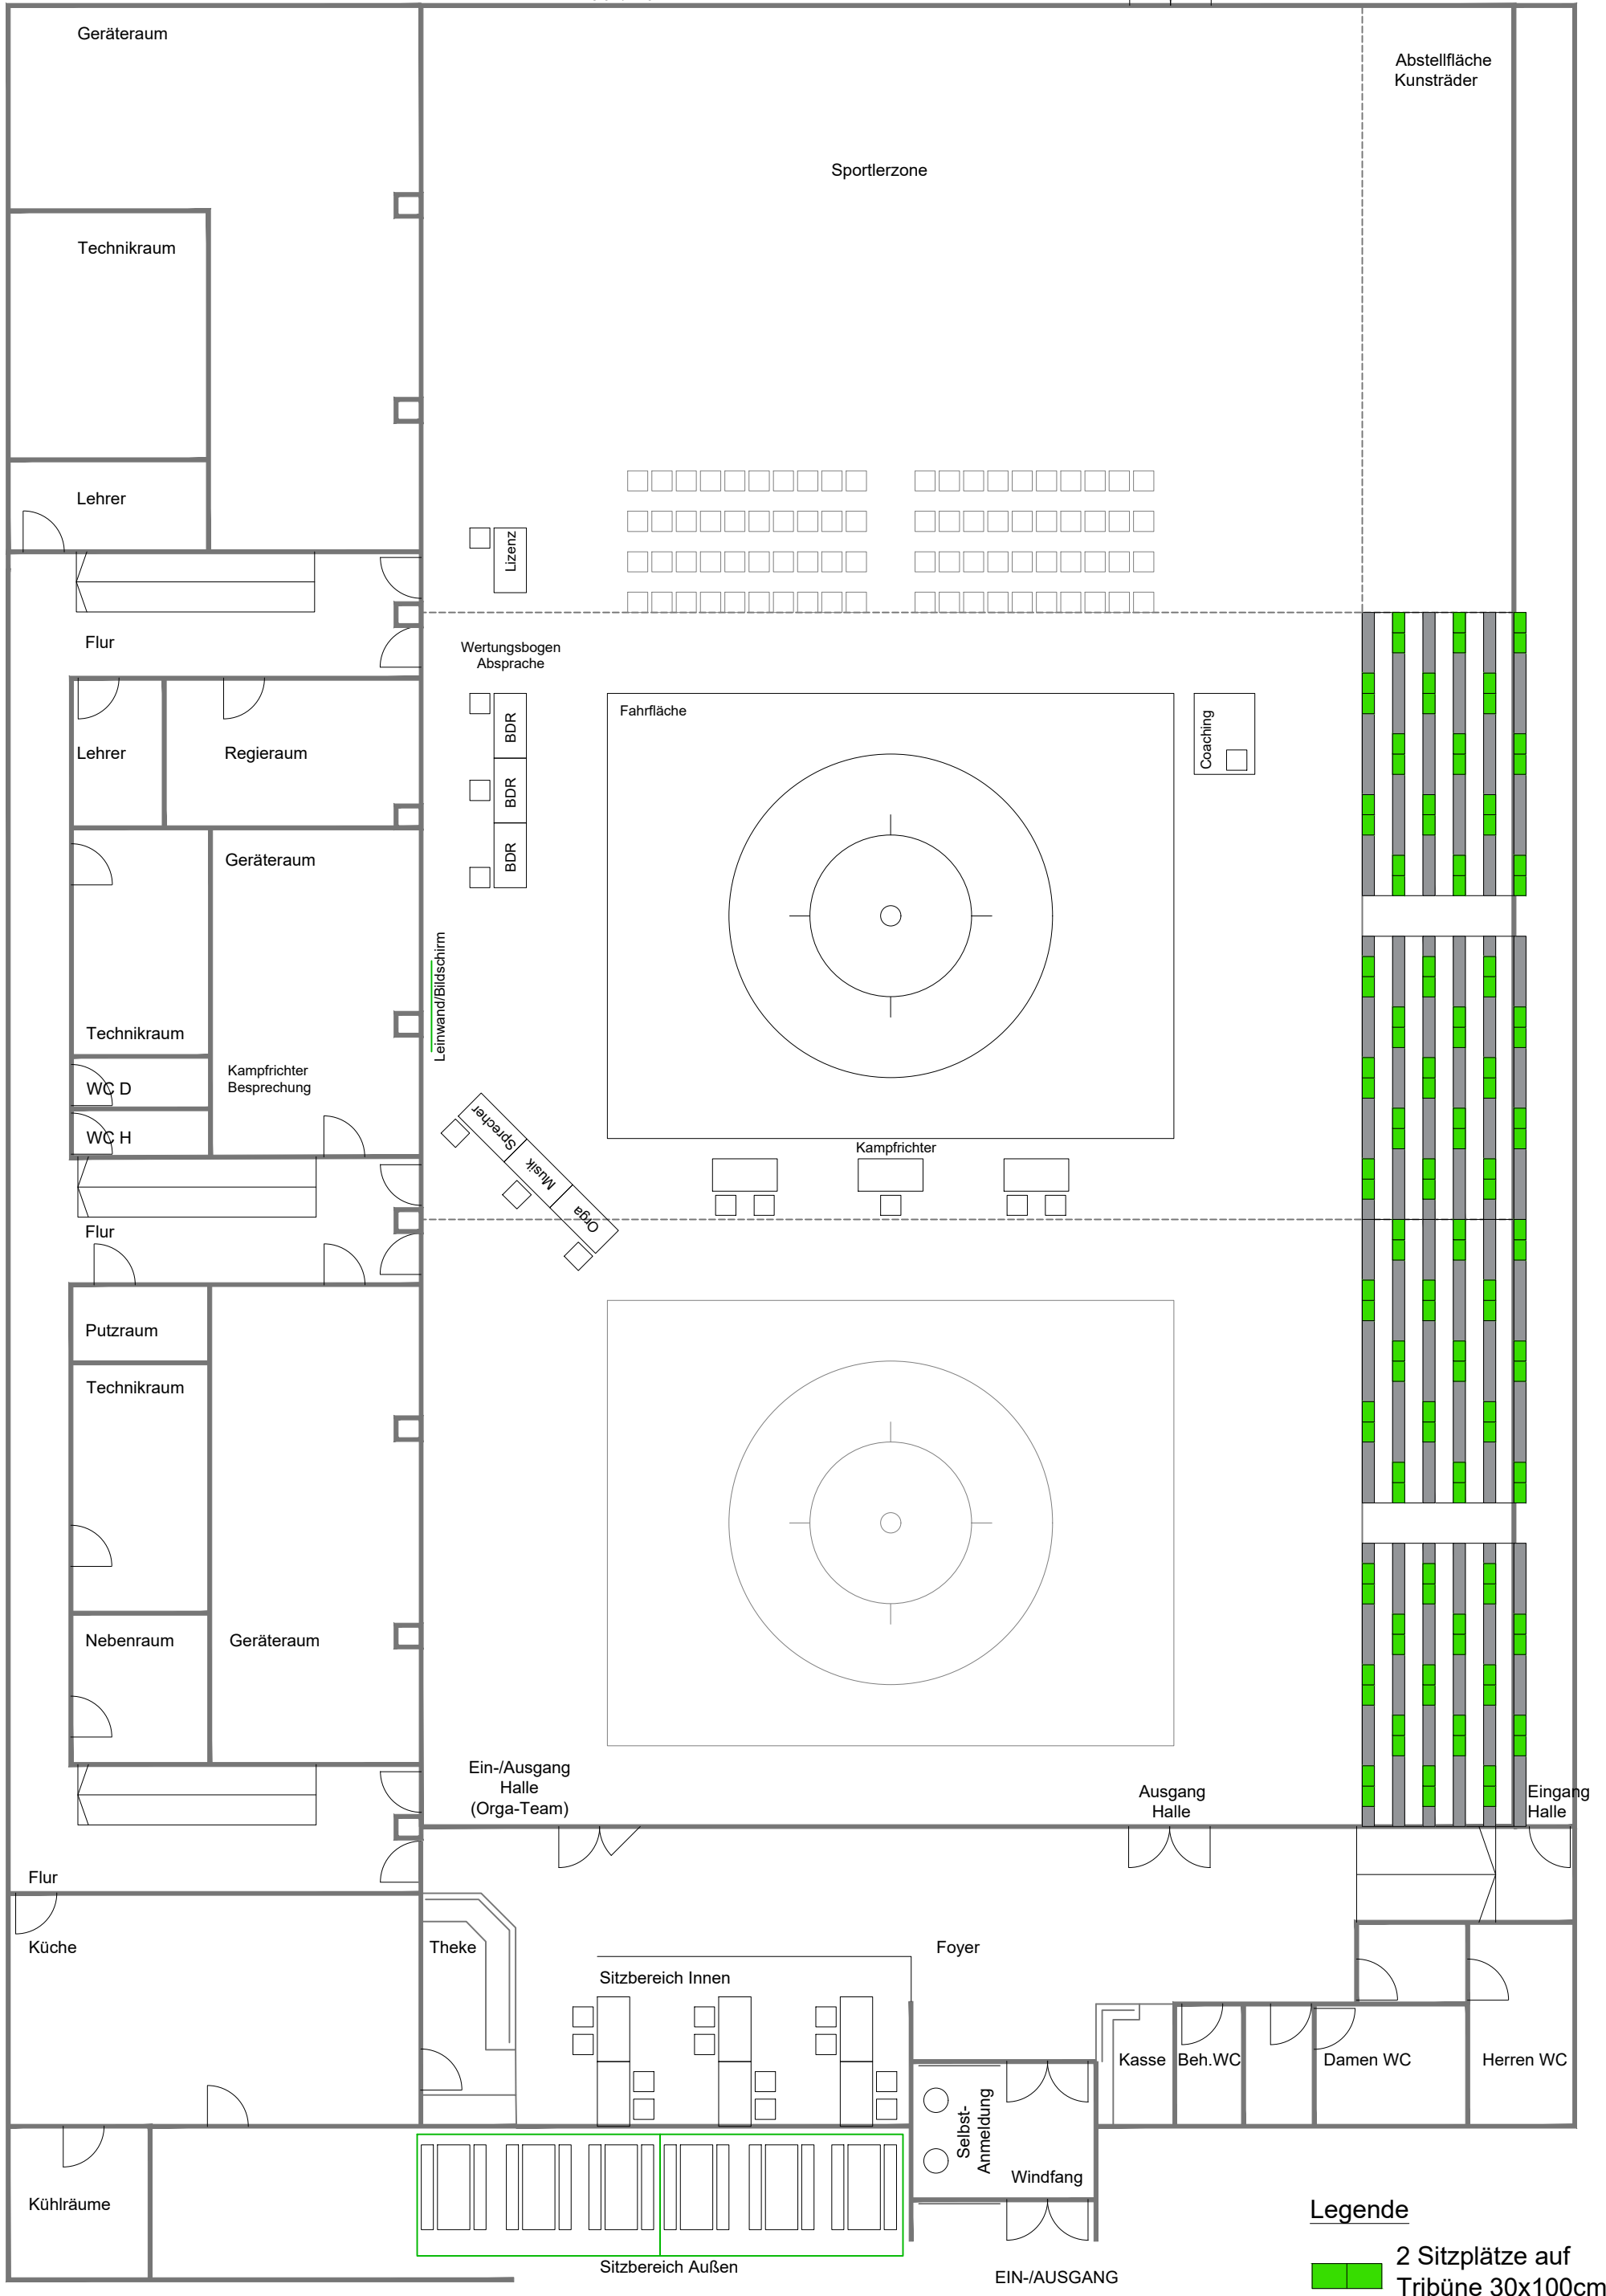

Sportlerin-/ausgang
Zugang Trainingshalle
NOTAUSGANG

Halle Innenmaß 45.0m/27.0m

Abstellfläche
Kunsträder

Sportlerzone

Geräteraum

Technikraum

Lehrer

Flur

Lehrer

Regieraum

Geräteraum

Technikraum

WC D

WC H

Flur

Putzraum

Küche

Kühlräume

Theke

Sitzbereich Innen

Foyer

Kasse

Beh.WC

Damen WC

Herren WC

Selbst-
Anmeldung

Windfang

EIN-/AUSGANG

Sitzbereich Außen

Legende

2 Sitzplätze auf
Tribüne 30x100cm